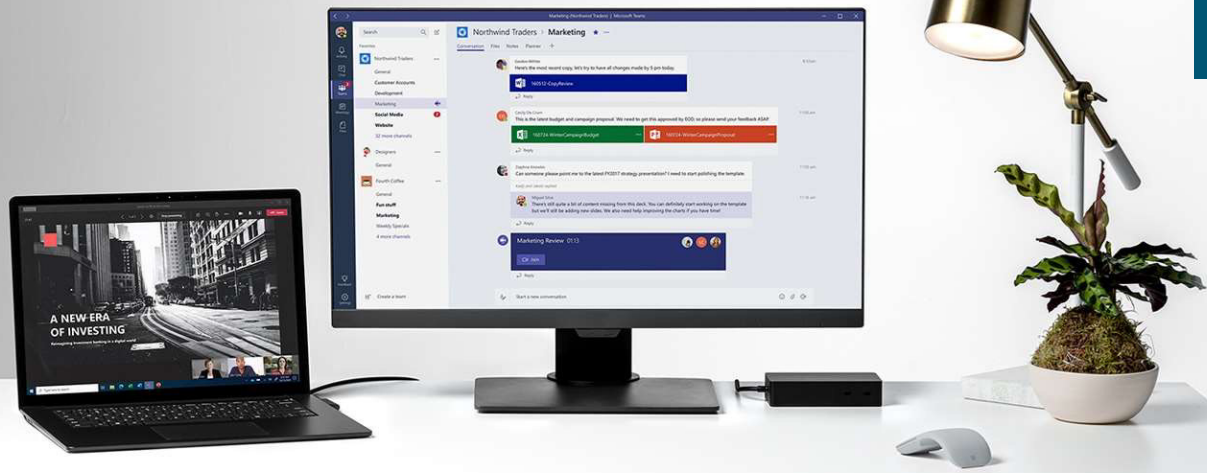

# Surface Laptop 4

Tu día a día con estilo, velocidad y rendimiento

## Surface Laptop 4, de 13,5" y 15", aumenta el rendimiento para potenciar tu productividad

Capacidades multitarea más rápidas, mayor seguridad y conectividad, y un diseño fino y ligero te ayudan en tu día a día. Desde videollamadas en casa hasta colaboración virtual en la oficina, destaca en tu trabajo con Surface Laptop 4.

- Más potencia multitarea para ejecutar las aplicaciones de nivel profesional, impulsadas por un procesador **Intel® Core™ de 11.ª generación** y procesadores **AMD Ryzen™ Microsoft Surface Edition** personalizados.
- Muestra tu mejor lado con colores de tono de piel más precisos en videollamadas, incluso con poca luz, con la cámara frontal 720 HD.
- Escucha y se escuchado alto y claro en las llamadas de Microsoft Teams con los altavoces Omnisonic y dos micrófonos de estudio de campo lejano que capturan su voz de manera nítida y clara.
- Hasta 19 horas de autonomía. Potencia para un día completo de videollamadas y trabajo con tus apps esenciales. (Hasta 19 horas con Surface Laptop 4 13,5" con procesador AMD Ryzen™ 5 Microsoft Surface Edition).
- Carga rápida para volver a tus tareas en cuestión de segundos después de abrir la tapa.
- Escribe con mayor precisión con teclas sensibles y retroiluminadas o utiliza la pantalla táctil PixelSense™. Y conecta todos tus periféricos con USB-C® y USB-A.

### Aprovecha al máximo Microsoft 365.

Vea más y haga más con las aplicaciones de Microsoft 365 optimizadas para la relación de pantalla de Surface Signature 3:2.

Surface y Microsoft 365 modernizan tu lugar de trabajo con nuevas experiencias de conexión. La productividad en la nube permite mejores vías de comunicación entre personas, datos y sistemas. Las capacidades avanzadas de administración y de seguridad Windows 10 Pro están integradas en los dispositivos Surface, lo que los hace confiables, protegidos y fáciles de implementar y administrar.